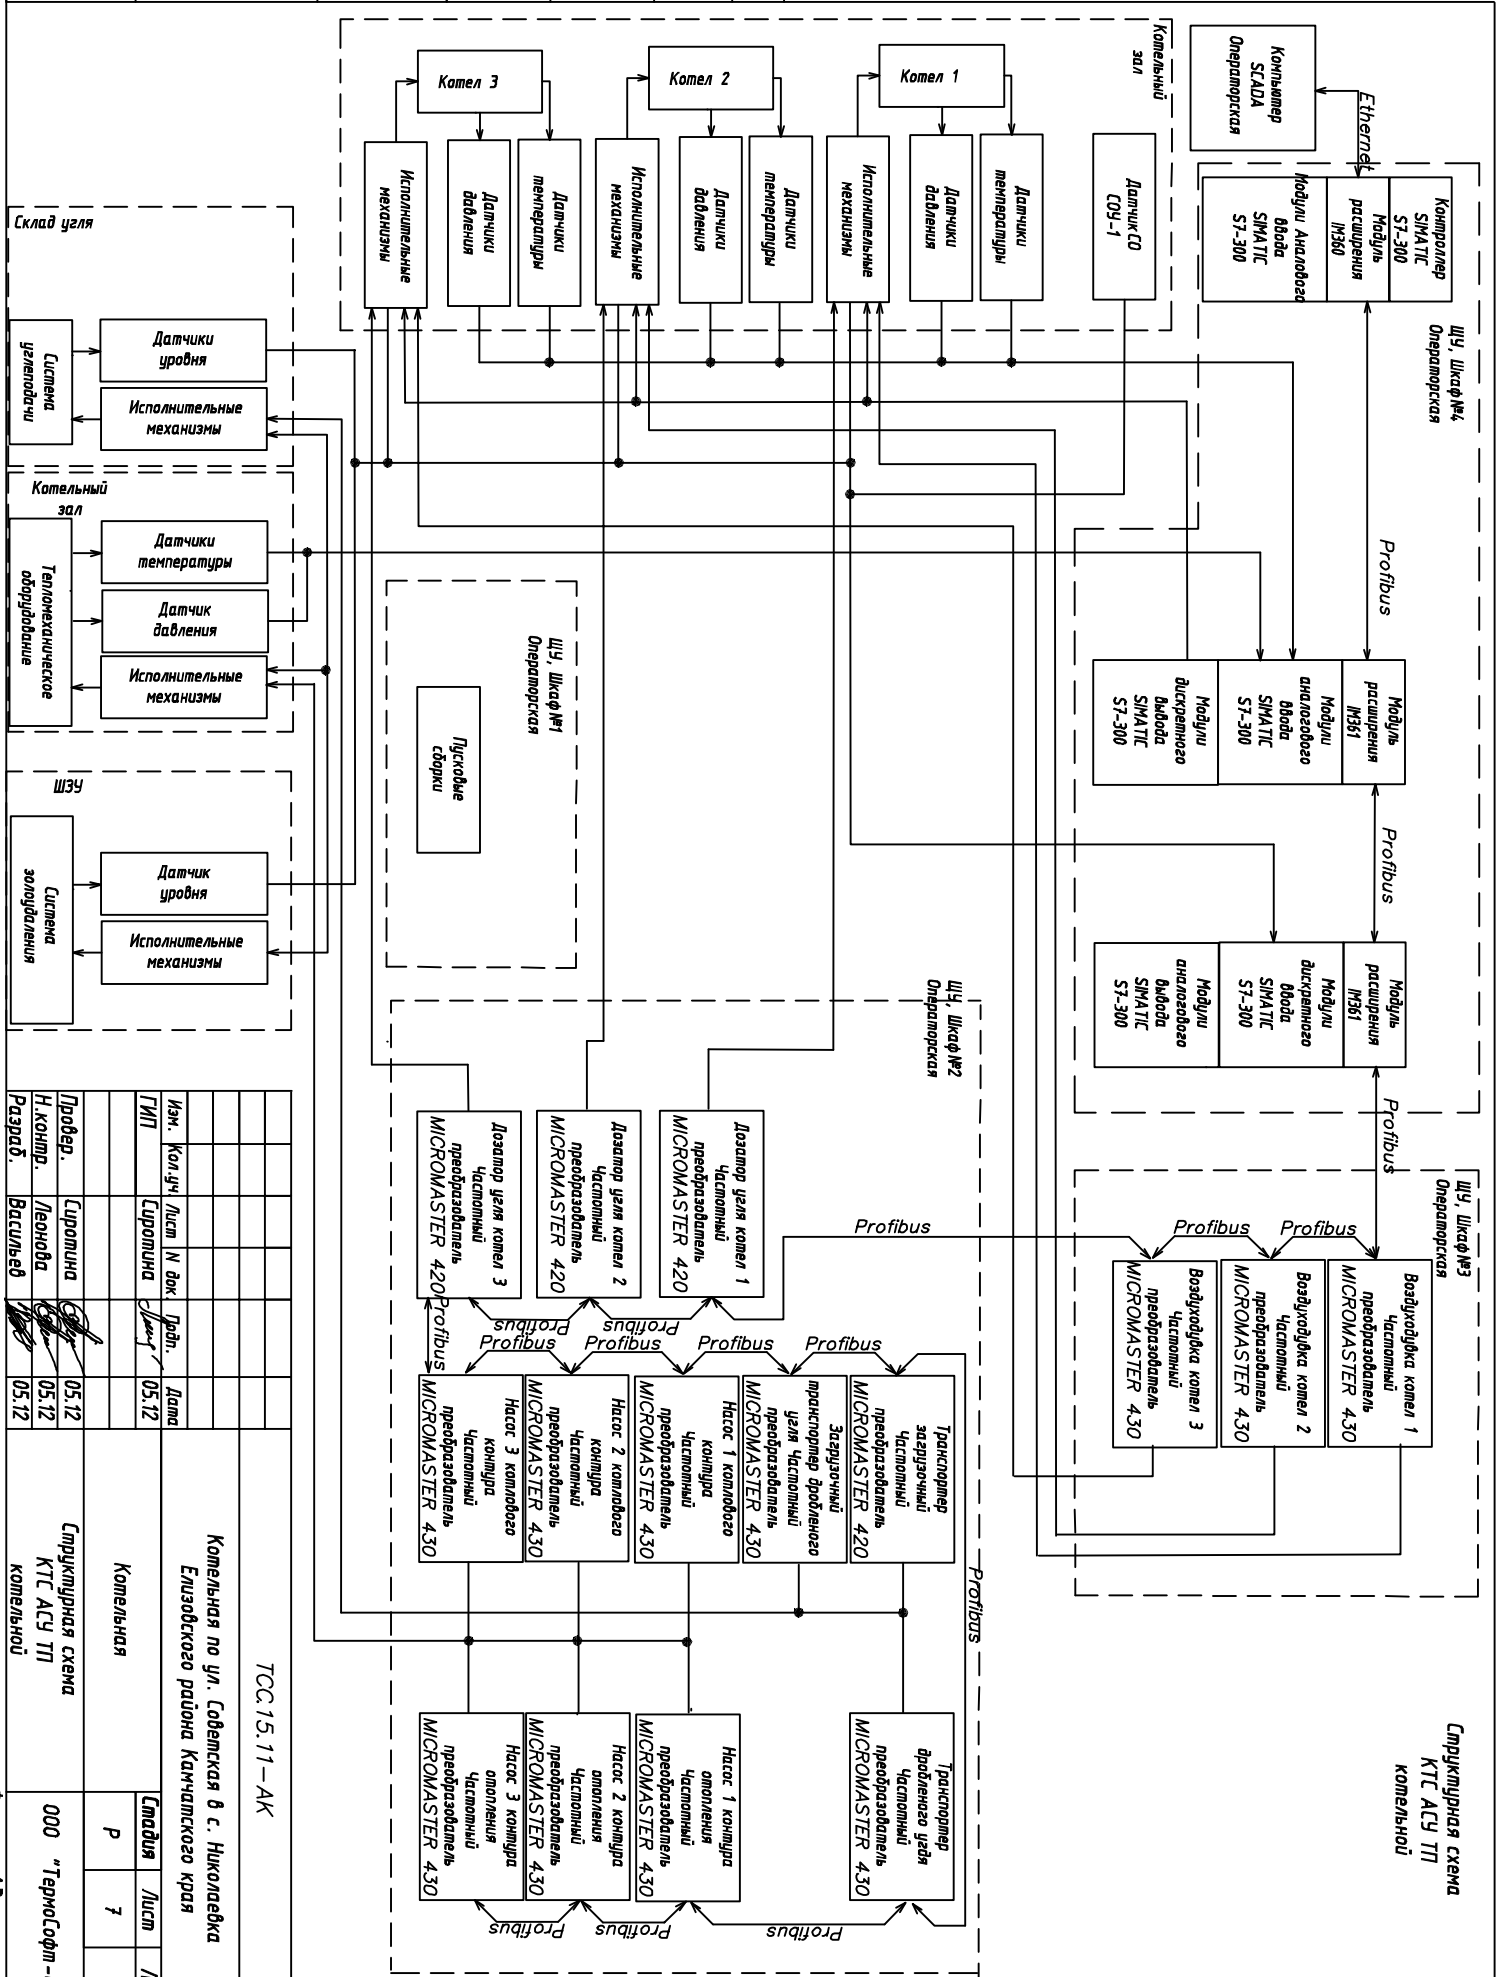

Инв.№подл.	Подп. и дата	Взам.инв.№

ТСС.15.11-АК

Комельная по ул. Советская в с. Николаевка
Елизовского района Камчатского края

Изм.	Кол.уч.	Лист	И. док.	Дейл.	Дата
ГИП	Суровина	Суровина	Суровина	Суровина	05.12
Провер.	Суровина	Суровина	Суровина	Суровина	05.12
И.контр.	Леонова	Леонова	Леонова	Леонова	05.12
Разраб.	Васильев	Васильев	Васильев	Васильев	05.12

Структурная схема
КТС АСУ ТП
комельной

ООО "ТермСофт-Сибирь"

Формат А3